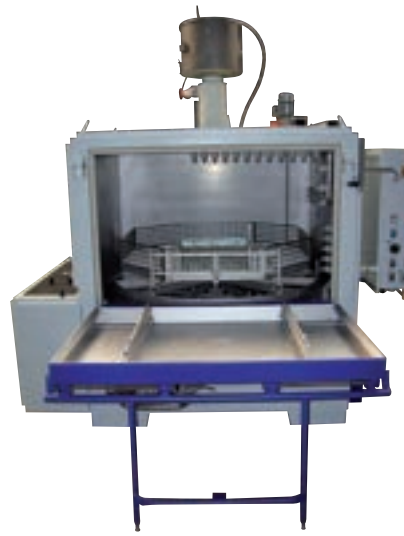

# Rotierende Sprühdrukreinigungsanlage

Typ R-15 RVS-W/E 1-Tank / R-18 RVS-W/E 1-Tank

**Laborex**<sup>®</sup>  
INDUSTRIAL CLEANING MACHINES

R-15 RVS-W/E 1-T

Option Dampfkondensator

Option pneumatische Hebetür

Mit wenig Aufwand, in einem geschlossenen System, mit kontinuierlicher Filtrierung und ohne Trockenzeit.  
Metall- und Kunststoffteile reinigen und entfetten, spülen, trocknen oder phosphatieren.

## ROTIERENDE SPRÜHDRUCKREINIGUNGSANLAGE

Technische Daten			R-15 RVS-W/E 1-T	R-18 RVS-W/E 1-T
Innenmaße (nutzlich) Ø x H	mm		1180 x 660 (diagonal 1300)	1370 x 900 (diagonal 1750)
Außenmaße (max.) B x T x H	mm		2250 x 1700 x 2000	2680 x 2150 x 2295
Beladungshöhe	mm		890	890
Maximum Tragkraft	kg		750	1000
Flüssigkeitsinhalt	L		640	920
Netzspannung	V		3 x 400 - 50 Hz	3 x 400 - 50 Hz
Steuerstrom	V		24 AC	24 AC
Elektrische Heizung	kW		2 x 9	3 x 9
Anschlußwert	kW		23	35
Pumpe			NM 40/16 A	NM 40/20 A
Druck	Bar		3,4	4,6
Leistung	m³/St.		27	34
Stromverbrauch	kW		4	7,5
Reinigungsluke in rostfreiem Stahl B x H	mm		440 x 330	440 x 330
Manometer			S	S
Niveauschutz			0	0
Türschutz			S	S
Kombistat 0-120 °C			S	S
Waschzeitschaltuhr 0-60'			S	S
Mechanische Rotation			S	S
Elektrokasten mit Sicherungen			IP-55	IP-55
Filtriereimer, Maschenweite Ø 1 mm	St.		3	4
Ablaßkugelventil 2"			S	S
Anschluß für Dampfanzug Ø	mm		200	200
Thermische Isolierung (3 Wände, Boden + Dach)			S	S
Kleinteilekorb mit Klemmdeckel L x B x H	mm		390 x 190 x 155	390 x 190 x 155
Plattendicke	mm		3	3
Gewicht der Maschine	kg		1000	1400
Farbe	RAL		7035 für die Maschine 5002 für die Ersatzteile 7032 für den Elektrokasten	7035 für die Maschine 5002 für die Ersatzteile 7032 für den Elektrokasten
Atteste			CE	CE